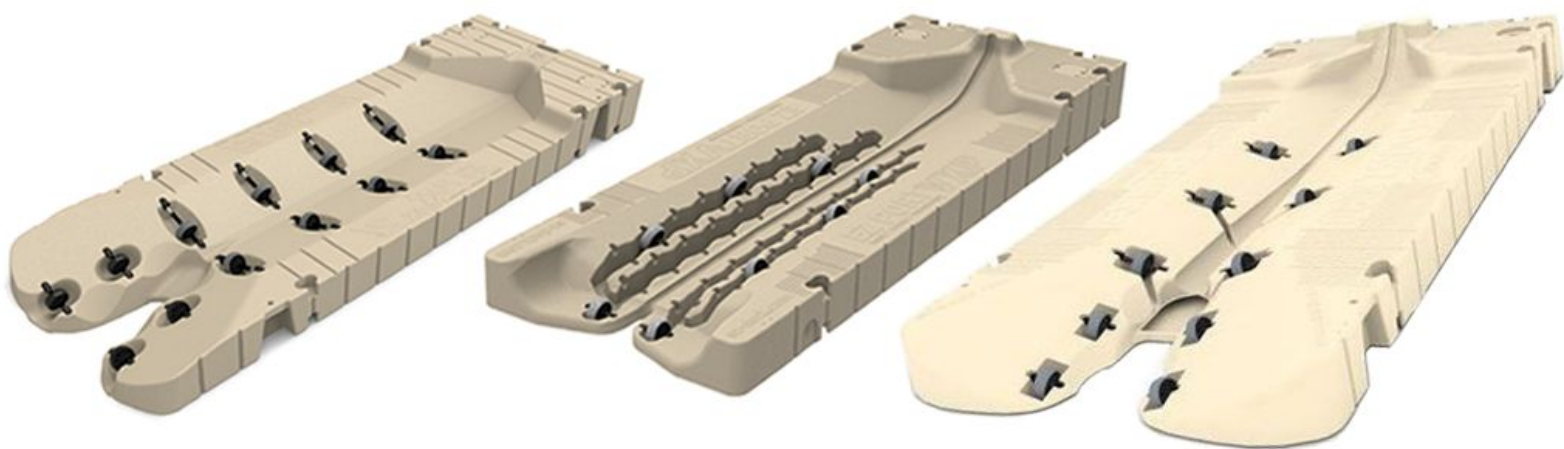

EZ Port®

Het EZ-Port opvaarsysteem is er in verschillende uitvoeringen. Bekijk de eigenschappen van verschillende EZ-Ports om te zien welke het meest geschikt is voor jou jetski.

Max 2i

VXP

280

Model	Afmeting	Gewicht	Drijfverm.	Artikel#	Prijs
Max 2i	425x150x38 cm.	159 kg.	771 kg.	206036PW	€ 2299.00
EZ-Port VXP	385x150x38 cm.	152 kg.	580 kg.	206037PW	€ 1799.00
EZ-Port 280	400x200x38 cm.	152 kg.	900 kg.	206038PW	€ 2449.00